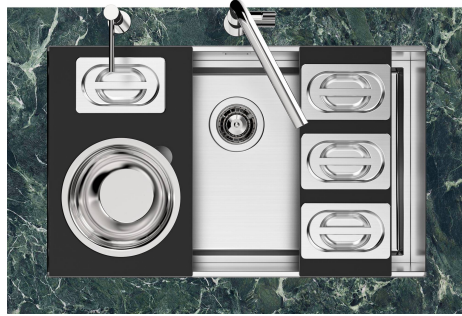

Fregadero Quadra EVO Gun Metal

fregaderos

Código: 1255 856

CARACTERÍSTICAS

CUBETA PROFUNDA

Fregaderos que alcanzan una profundidad importante, más de 20 cm, gracias a la tecnología de producción avanzada, que ofrecen gran capacidad y practicidad en todas las operaciones de lavado.

1255/85-

GALERÍA

EL PAQUETE INCLUYE

Rejilla Black
8100 615

ACCESORIOS OPCIONALES

Cesta portaplatos inox
8100 303

Cubeta blanca
8153 100

Bandeja perforada inox
8151 001