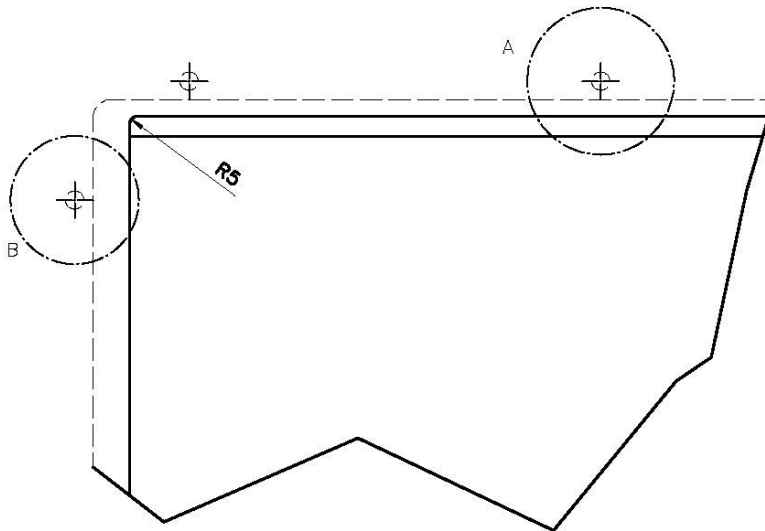

Base 80 cm

Dimensiones 570 x 470 mm

Medida de la cubeta 530 x 430 mm

Anchura 57 cm

Hueco de encastre Ver hoja de datos técnicos

Número de cubetas 1 cubeta

Orificios Monomando Ningún orificio de serie

Escurreidor No

LEVEL 1:

8100 615
8100 614
8100 037
8100 620
8100 621
8100 622
8100 628
8642 000

QUADRA EVO Livelli accessori / Level accessories SOTTOTOP / UNDERMOUNT

LEVEL 2:

8100 615

1255/85-

GRIGLIA POSIZIONATA A FILO VASCA / GRID EDGE POSITIONING

GRIGLIA POSIZIONATA SUL FONDO / GRID BOTTOP POSITIONING

Sottotop/Undermount

B-B:
 Dettaglio installazione e sistema di fissaggio
 Installation detail and fixing system

A-A:
 Dettaglio installazione positive reveal e sistema di fissaggio
 Installation detail with positive reveal and fixing system