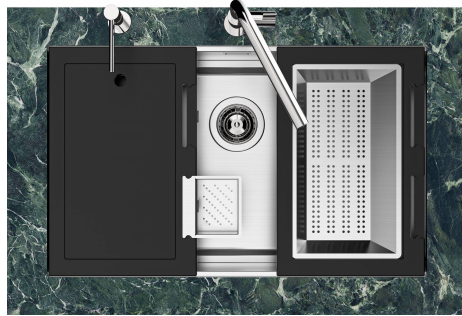

Fregadero Quadra EVO Gun Metal

fregaderos

Código: 1255 856

CARACTERÍSTICAS

CUBETA PROFUNDA

Fregaderos que alcanzan una profundidad importante, más de 20 cm, gracias a la tecnología de producción avanzada, que ofrecen gran capacidad y practicidad en todas las operaciones de lavado.

FONDO ESTAMPADO

FREGADEROS DE ESPESOR

Acero 1 mm de espesor. Un espesor importante que garantiza máxima robustez para los fregaderos que no conocen las señales del envejecimiento.

REBOSADERO PERIMETRAL

El rebosadero es una seguridad siempre presente en los fregaderos Foster que impide el desbordamiento del agua de la cubeta en caso de olvido. La solución del desagüe perimetral mejora la estética gracias a la forma cuadrada y esencial.

GRIGLIA POSIZIONATA SUL FONDO / GRID BOTTOP POSITIONING

Sottotop/Undermount

B-B:
 Dettaglio installazione e sistema di fissaggio
 Installation detail and fixing system

A-A:
 Dettaglio installazione positive reveal e sistema di fissaggio
 Installation detail with positive reveal and fixing system

1255/85-

GALERÍA

EL PAQUETE INCLUYE

Rejilla Black
8100 615

ACCESORIOS OPCIONALES

Cesta portaplatos inox
8100 303

Cubeta blanca
8153 100

Bandeja perforada inox
8151 001