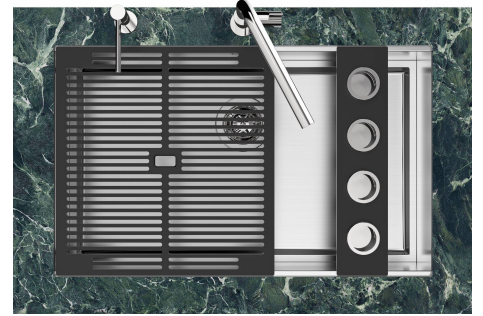

GALERÍA

EL PAQUETE INCLUYE

ACCESORIOS OPCIONALES