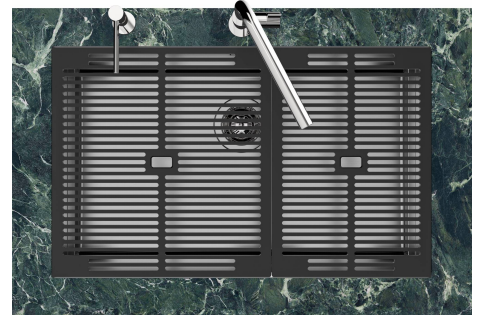

GALERÍA

EL PAQUETE INCLUYE

ACCESORIOS OPCIONALES