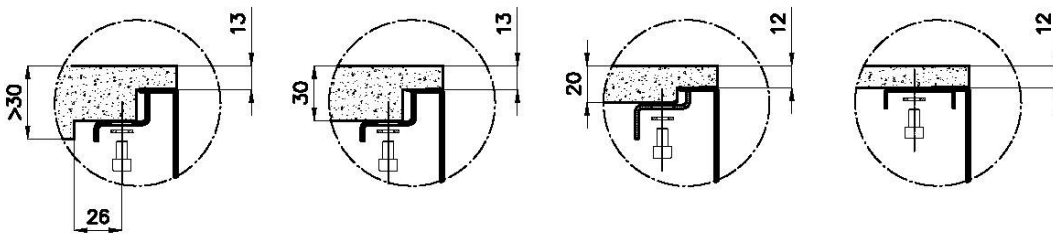

Base 80 cm

Dimensiones 570 x 470 mm

Medida de la cubeta 530 x 430 mm

Anchura 57 cm

Hueco de encastre Ver hoja de datos técnicos

Número de cubetas 1 cubeta

Orificios Monomando Ningún orificio de serie

Escurreidor No

LEVEL 1:

8100 615
8100 614
8100 037
8100 620
8100 621
8100 622
8100 628
8642 000

QUADRA EVO Livelli accessori / Level accessories SOTTOTOP / UNDERMOUNT

LEVEL 2:

8100 615

1255/85-

GRIGLIA POSIZIONATA A FILO VASCA / GRID EDGE POSITIONING

GRIGLIA POSIZIONATA SUL FONDO / GRID BOTTOP POSITIONING

Sottotop/Undermount

B-B:
 Dettaglio installazione e sistema di fissaggio
 Installation detail and fixing system

A-A:
 Dettaglio installazione positive reveal e sistema di fissaggio
 Installation detail with positive reveal and fixing system