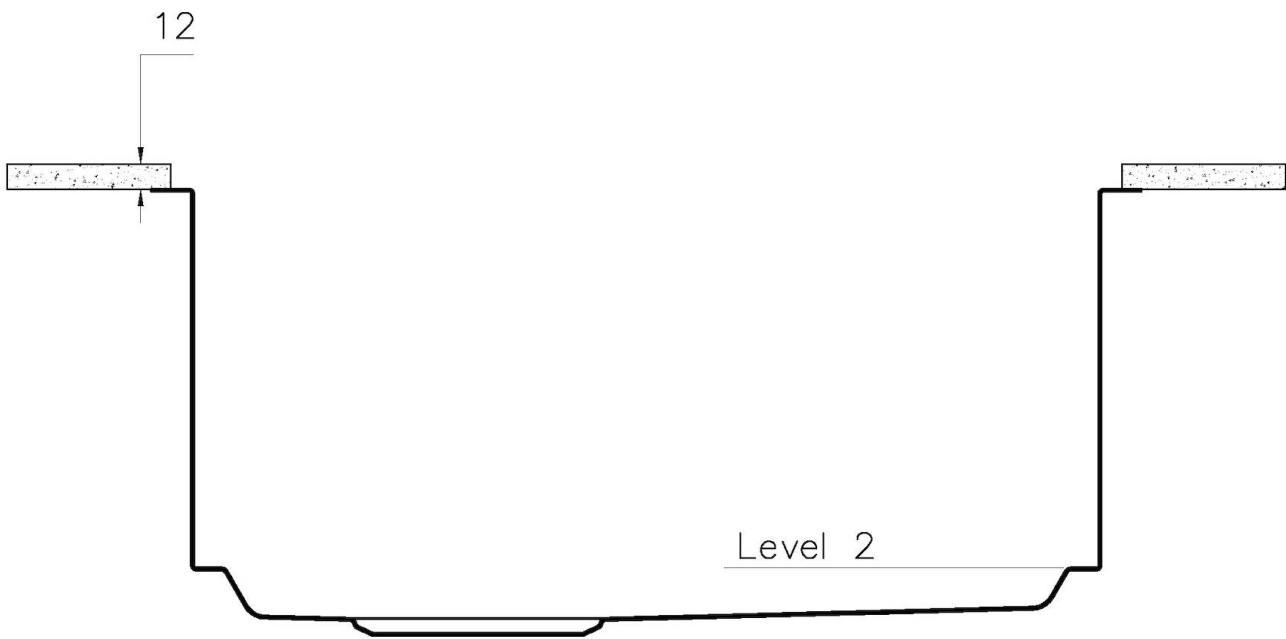

FONDO ESTAMPADO

FREGADEROS DE ESPESOR

Acero 1 mm de espesor. Un espesor importante que garantiza máxima robustez para los fregaderos que no conocen las señales del envejecimiento.

REBOSADERO PERIMETRAL

El rebosadero es una seguridad siempre presente en los fregaderos Foster que impide el desbordamiento del agua de la cubeta en caso de olvido. La solución del desagüe perimetral mejora la estética gracias a la forma cuadrada y esencial.

Base 80 cm

Dimensiones 570 x 470 mm

Medida de la cubeta 530 x 430 mm

Anchura 57 cm

Hueco de encastre Ver hoja de datos técnicos

Número de cubetas 1 cubeta

Orificios Monomando Ningún orificio de serie

Escurreidor No

LEVEL 1:

8100 615
8100 614
8100 037
8100 620
8100 621
8100 622
8100 628
8642 000

QUADRA EVO Livelli accessori / Level accessories SOTTOTOP / UNDERMOUNT

LEVEL 2:

8100 615

1255/85-

GRIGLIA POSIZIONATA A FILO VASCA / GRID EDGE POSITIONING

GRIGLIA POSIZIONATA SUL FONDO / GRID BOTTOP POSITIONING

Sottotop/Undermount

B-B:
 Dettaglio installazione e sistema di fissaggio
 Installation detail and fixing system

A-A:
 Dettaglio installazione positive reveal e sistema di fissaggio
 Installation detail with positive reveal and fixing system