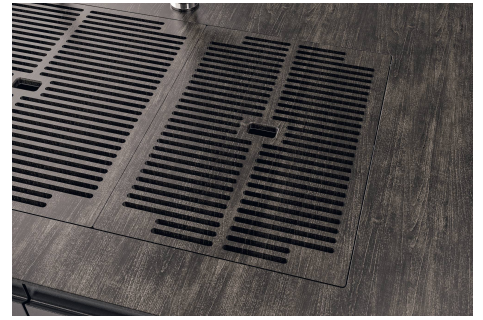

GALERÍA

EL PAQUETE INCLUYE

ACCESORIOS OPCIONALES