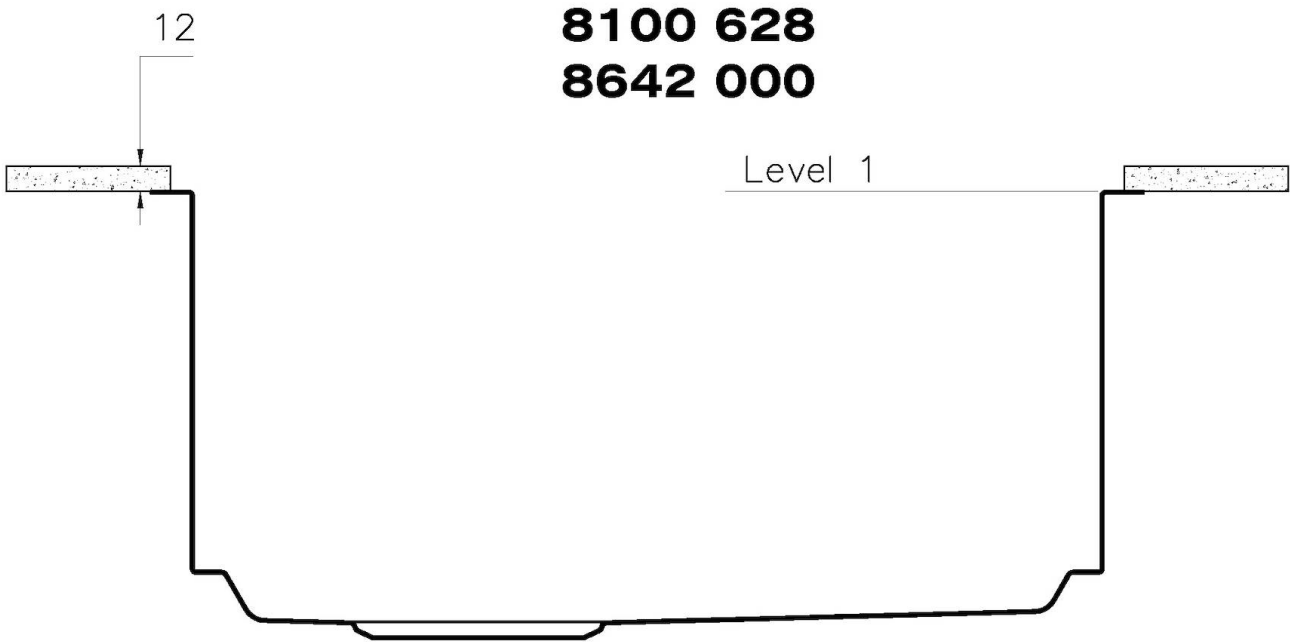

Base 80 cm

Dimensiones 570 x 470 mm

Medida de la cubeta 530 x 430 mm

Anchura 57 cm

Hueco de encastre Ver hoja de datos técnicos

Número de cubetas 1 cubeta

Orificios Monomando Ningún orificio de serie

Escurreidor No

Desagüe Desagüe 3.5 "

Dotaciones estándar Soportes de fijación, desagüe, rebosadero y sifón, Caja de embalaje

Notas:

EN DOTACIÓN

1 x Rejilla Black 8100 615

DIBUJOS TÉCNICOS

1255/85-

QUADRA EVO Livelli accessori / Level accessories SOTTOTOP / UNDERMOUNT

LEVEL 1:

8100 615
8100 614
8100 037
8100 620
8100 621
8100 622
8100 628
8642 000

QUADRA EVO Livelli accessori / Level accessories SOTTOTOP / UNDERMOUNT

LEVEL 2:

8100 615

1255/85-

GRIGLIA POSIZIONATA A FILO VASCA / GRID EDGE POSITIONING