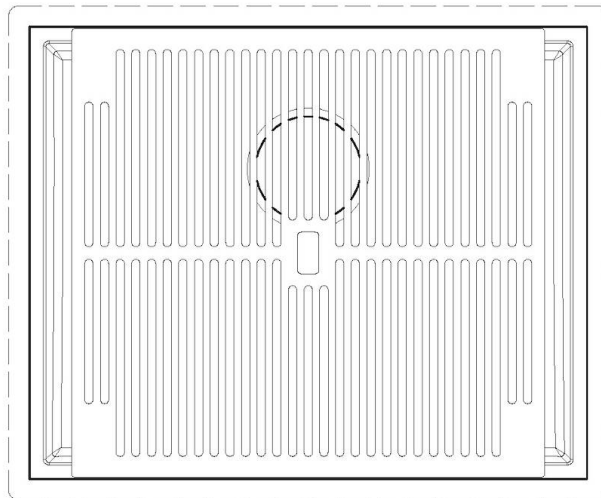

Base 80 cm

Dimensiones 570 x 470 mm

Medida de la cubeta 530 x 430 mm

Anchura 57 cm

Hueco de encastre Ver hoja de datos técnicos

Número de cubetas 1 cubeta

Orificios Monomando Ningún orificio de serie

Escurreidor No

LEVEL 1:

8100 615
8100 614
8100 037
8100 620
8100 621
8100 622
8100 628
8642 000

QUADRA EVO Livelli accessori / Level accessories SOTTOTOP / UNDERMOUNT

LEVEL 2:

8100 615

1255/85-

GRIGLIA POSIZIONATA A FILO VASCA / GRID EDGE POSITIONING