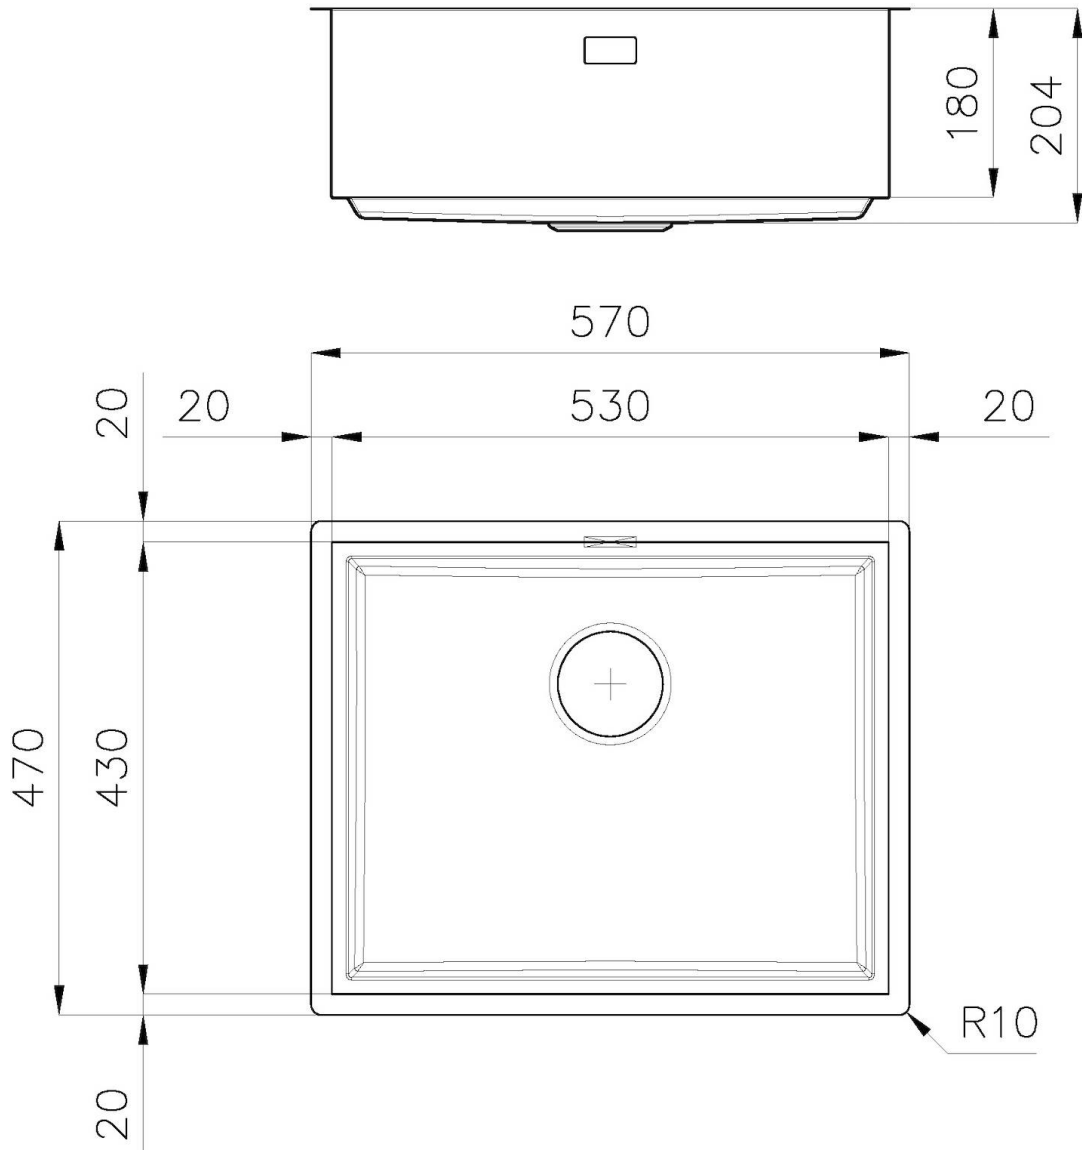

Notas:

EN DOTACIÓN

1 x Rejilla Black 8100 615

DIBUJOS TÉCNICOS

1255/85-